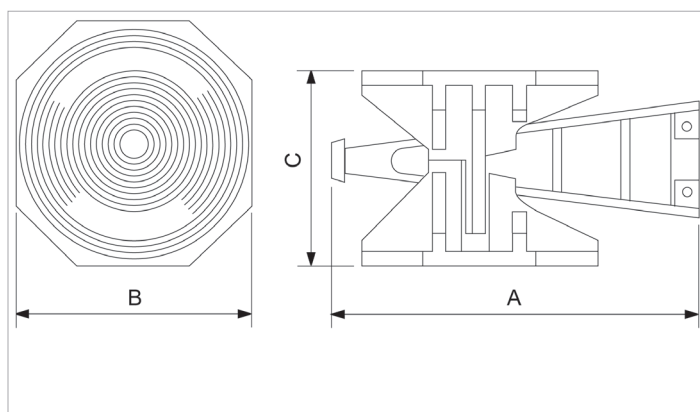

# W 80 | 船楔

技术参数表		
订购号		500.501.080
型号		W 80
简要说明		船楔
最大高度	毫米	340
最小高度	毫米	275
承载能力	千牛/吨	784.8 / 80
待用重量	千克	64.5
尺寸 (AxBxC)	毫米	570 x 345 x 275

[holmatro.com](http://holmatro.com)

© Holmatro 2023-11-30

尽管本印刷品的编写工作极为细致，但仍有可能存在不正确或不完整的信息。Holmatro B.V. 及子公司（以后简称：荷马特）不对基于此印刷品采取行动而造成的后果承担任何形式的责任。如果您对此信息的正确性和完整性有任何疑问，请联系我公司（电话号码：+31 (0)162-589200）。未经荷马特授权，禁止以任何方式复制和/或公开本印刷品的任何内容。