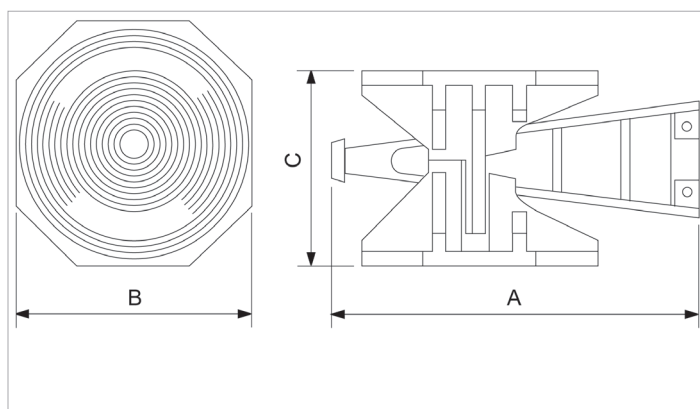

Folha de especificações técnicas

W 50 | Cunha de barco

Especificações		
número de artigo		500.501.050
modelo		W 50
breve descrição		Cunha de barco
máx. altura	mm	225
min. altura	mm	200
capacidade	kN/t	490.5 / 50
peso, pronto para uso	kg	29.0
dimensão (AxBxC)	mm	390 x 255 x 200