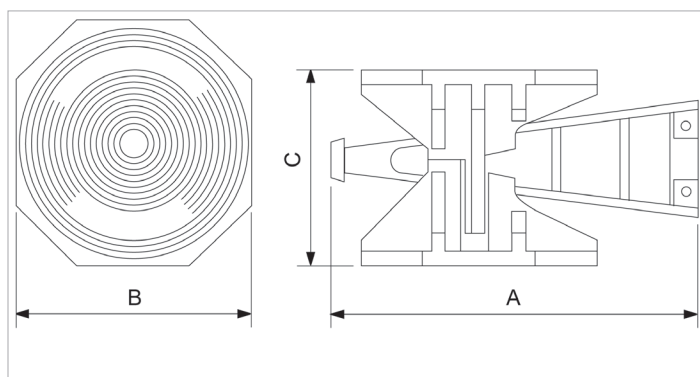

W 50 | Coin naval

Caractéristiques		
numéro article		500.501.050
modèle		W 50
description brève		Coin naval
capacité	lbf	110269
hauteur max.	in	8.9
hauteur min.	in	7.9
poids, prêt à l'emploi	lb	63.9
dimension (AxBxC)	in	15.4 x 10 x 7.9