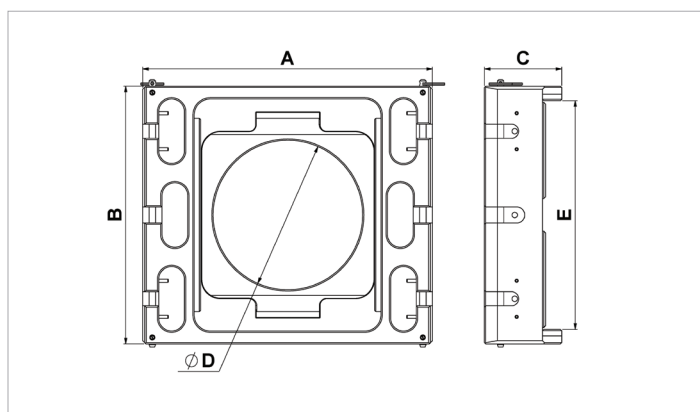

# TS 232 | 横向滑橇

技术参数表		
订购号		100.002.799
型号		TS 232
简要说明		横向滑橇
承载能力	千牛/吨	735.4 / 75
待用重量	千克	24.0

技术图纸尺寸		
尺寸 A	毫米	450
尺寸 B	毫米	400
尺寸 C	毫米	120
尺寸 D	毫米	232
尺寸 E	毫米	355

[holmatro.com](http://holmatro.com)

© Holmatro 2023-12-20