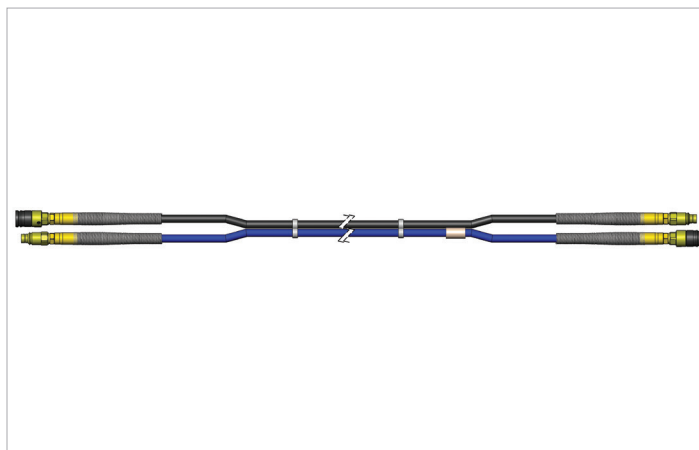

RVL 20 DBU | Mangueira de extensão

Especificações		
número de artigo		100.570.301
modelo		RVL 20 DBU
pressão de trabalho máx.	psi	10443
breve descrição		Mangueira de extensão
comprimento	ft	66

holmatro.com