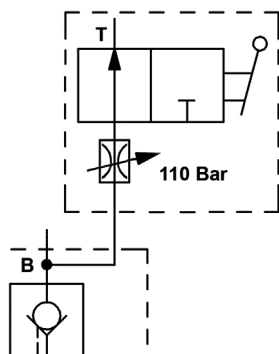

# M304 | SADA 电源开关

技术参数表		
订购号		100.172.051
型号		M304
简要说明		SADA 电源开关
最大工作压力	巴/兆帕	720 / 72
动作类型		单或双
待用重量	千克	0.6

[holmatro.com](http://holmatro.com)

© Holmatro 2023-12-13

尽管本印刷品的编写工作极为细致，但仍有可能存在不正确或不完整的信息。Holmatro B.V. 及子公司（以后简称：荷马特）不对基于此印刷品采取行动而造成的后果承担任何形式的责任。如果您对此信息的正确性和完整性有任何疑问，请联系我公司（电话号码：+31 (0)162-589200）。未经荷马特授权，禁止以任何方式复制和/或公开本印刷品的任何内容。