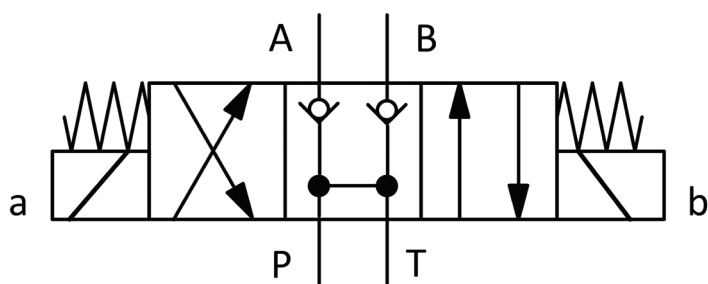

Folha de especificações técnicas

M 326 | Válvula, acionamento duplo

Especificações	
número de artigo	100.182.321
modelo	M 326
breve descrição	Válvula, acionamento duplo
agindo tipo	dobro

holmatro.com

© Holmatro 2023-12-12