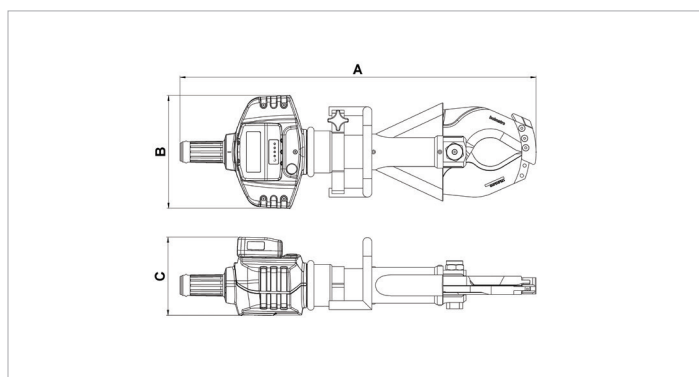

BCU 10 A 10 | Tesoura a bateria

Especificações		
número de artigo		170.012.130
modelo		BCU 10 A 10
pressão de trabalho máx.	psi	7252
tipo lâmina		10 cabo
tipo cortador		móvel
breve descrição		Tesoura a bateria
bateria incluída		não
máx. força de corte	lbf	54404
máx. corte de abertura	in	4.5
índice de protecção		IP54
emissão de som @ 1m	dB(A)	74
emissão de som @ 4m	dB(A)	65
teor de óleo necessária (efetiva)	oz	2.8
peso, pronto para uso	lb	47.4
faixa de temperatura	°F	-4 +131

Dimensões de desenho técnico		
dimensão A	in	34.4
dimensão B	in	10.9
dimensão C	in	7.6

Acessórios necessários		
Greenline carregador de bateria BCH1 EU		150.182.208
Greenline carregador de bateria BCH2		150.182.209
Greenline carregador de bateria BCH3		150.182.286
Greenline Bateria BPA286		151.000.307

Acessórios		
Correia para transporte		150.182.249
Conjunto de lâminas 30 Standard		170.013.042
Conjunto de lâminas 40 lisas		170.013.038

holmatro.com

© Holmatro 2024-05-04

Embora este conteúdo tenha sido alvo da máxima atenção, é possível que a informação neste impresso esteja incorreta ou incompleta. A Holmatro B.V. e as suas afiliadas (a seguir designada: Holmatro) não podem ser responsabilizadas, em nenhuma circunstância, pelas consequências das atividades levadas a cabo com base neste impresso. Os valores podem variar consoante as medições efetuadas pelo fabricante. Caso tenha alguma dúvida acerca da exatidão ou integralidade da informação, deverá contactar a Holmatro (T +31 (0)162-751500). Nenhuma parte deste impresso pode ser copiada e/ou publicada de forma alguma, sem a autorização explícita da Holmatro.