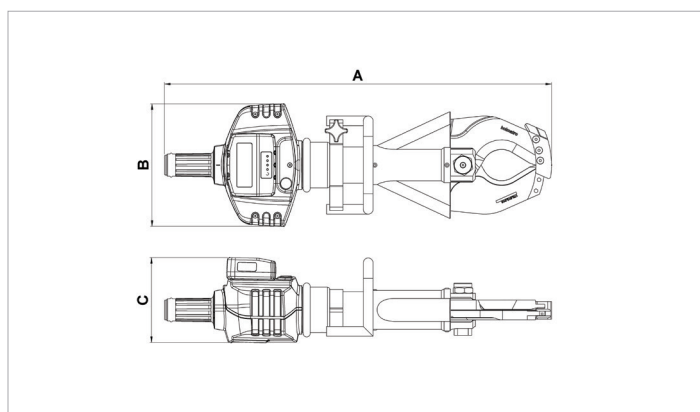

Folha de especificações técnicas

BCU 10 A 10 | Tesoura a bateria

Especificações		
número de artigo		170.012.130
modelo		BCU 10 A 10
tipo lâmina		10 cabo
tipo cortador		móvel
breve descrição		Tesoura a bateria
bateria incluída		não
pressão de trabalho máx.	bar/Mpa	500 / 50
máx. corte de abertura	mm	115
máx. força de corte	kN/t	242 / 24.7
índice de protecção		IP54
emissão de som @ 1m	dB(A)	74
emissão de som @ 4m	dB(A)	65
teor de óleo necessária (efetiva)	cc	84
peso, pronto para uso	kg	21.5
faixa de temperatura	°C	-20 +55

Dimensões de desenho técnico		
dimensão A	mm	874
dimensão B	mm	277
dimensão C	mm	192

Acessórios necessários	
Greenline carregador de bateria BCH1 EU	150.182.208
Greenline carregador de bateria BCH2	150.182.209
Greenline carregador de bateria BCH3	150.182.286
Greenline Bateria BPA286	151.000.307

Acessórios	
Correia para transporte	150.182.249
Conjunto de lâminas 30 Standard	170.013.042
Conjunto de lâminas 40 lisas	170.013.038

holmatro.com

© Holmatro 2024-05-04

Embora este conteúdo tenha sido alvo da máxima atenção, é possível que a informação neste impresso esteja incorreta ou incompleta. A Holmatro B.V. e as suas afiliadas (a seguir designada: Holmatro) não podem ser responsabilizadas, em nenhuma circunstância, pelas consequências das atividades levadas a cabo com base neste impresso. Os valores podem variar consoante as medições efetuadas pelo fabricante. Caso tenha alguma dúvida acerca da exatidão ou integridade da informação, deverá contactar a Holmatro (T +31 (0)162-751500). Nenhuma parte deste impresso pode ser copiada e/ou publicada de forma alguma, sem a autorização explícita da Holmatro.